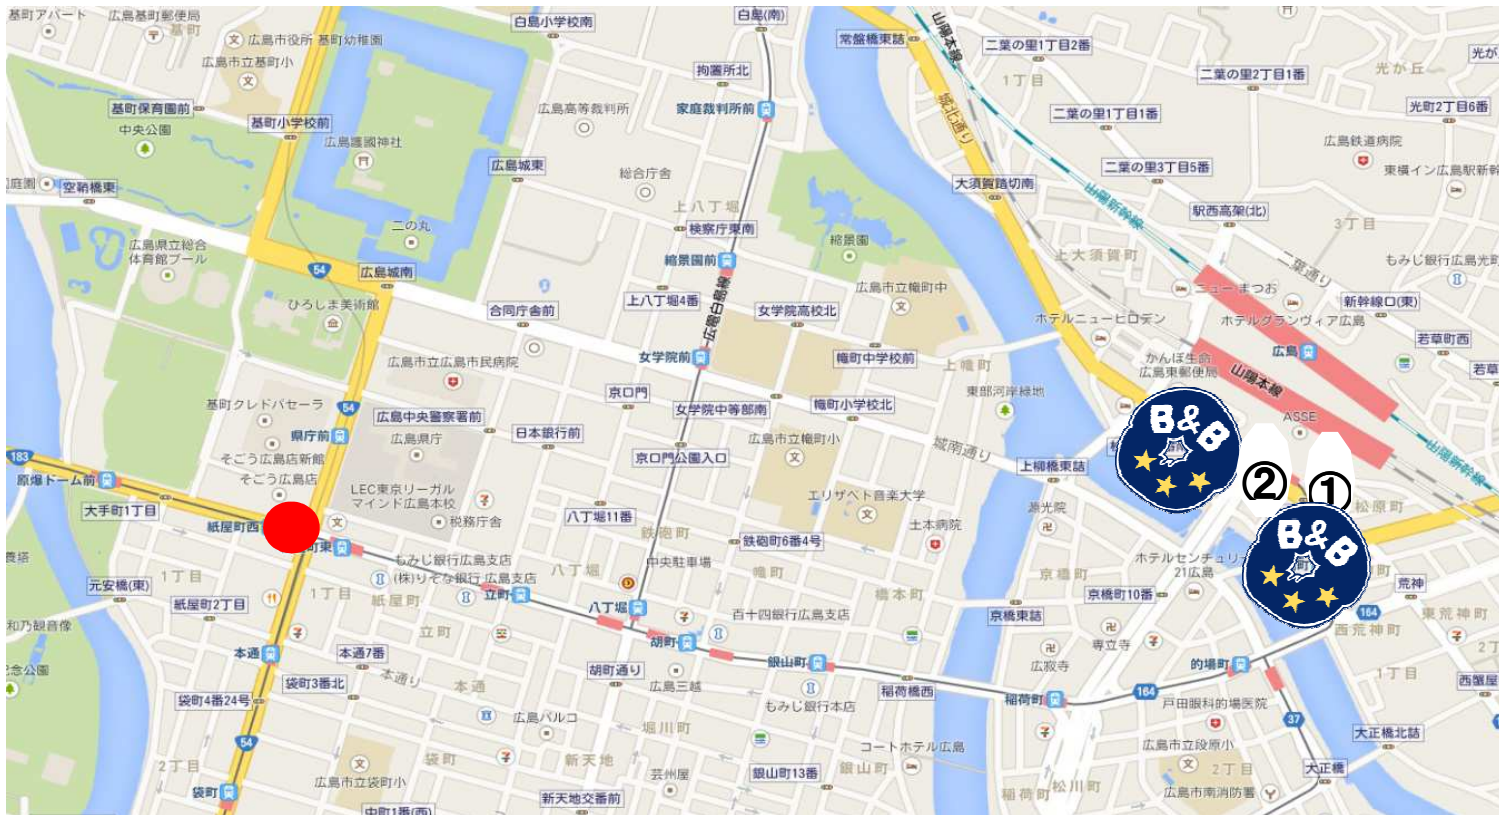

BAGEL & BAGEL®

2014年6月吉日

お客様各位

閉店のお知らせ

平素よりBAGEL & BAGEL そごう広島店をご利用頂き、誠にありがとうございます。

誠に勝手ながら、2014年7月14日（月）をもちまして、

営業を終了させていただくこととなりました。

2004年7月の開業以来、お客様には厚いご支持を頂き、心より感謝申し上げます。

そごう広島店閉店後は、下記の近隣店舗をご利用いただくようご案内申し上げます。

今後ともBAGEL & BAGELを宜しくお願い致します。

【近隣店舗のご案内】

- ① BAGEL & BAGEL アッセ広島店(カフェ)(5F) [Tel:082-264-3582](tel:082-264-3582)
- ② BAGEL & BAGEL アッセ広島店(物販)(B1F) [Tel:082-261-2825](tel:082-261-2825)

株式会社 ドリームコーポレーション
渋谷区初台2-5-8西新宿豊国ビル2F
TEL 03-5302-1705